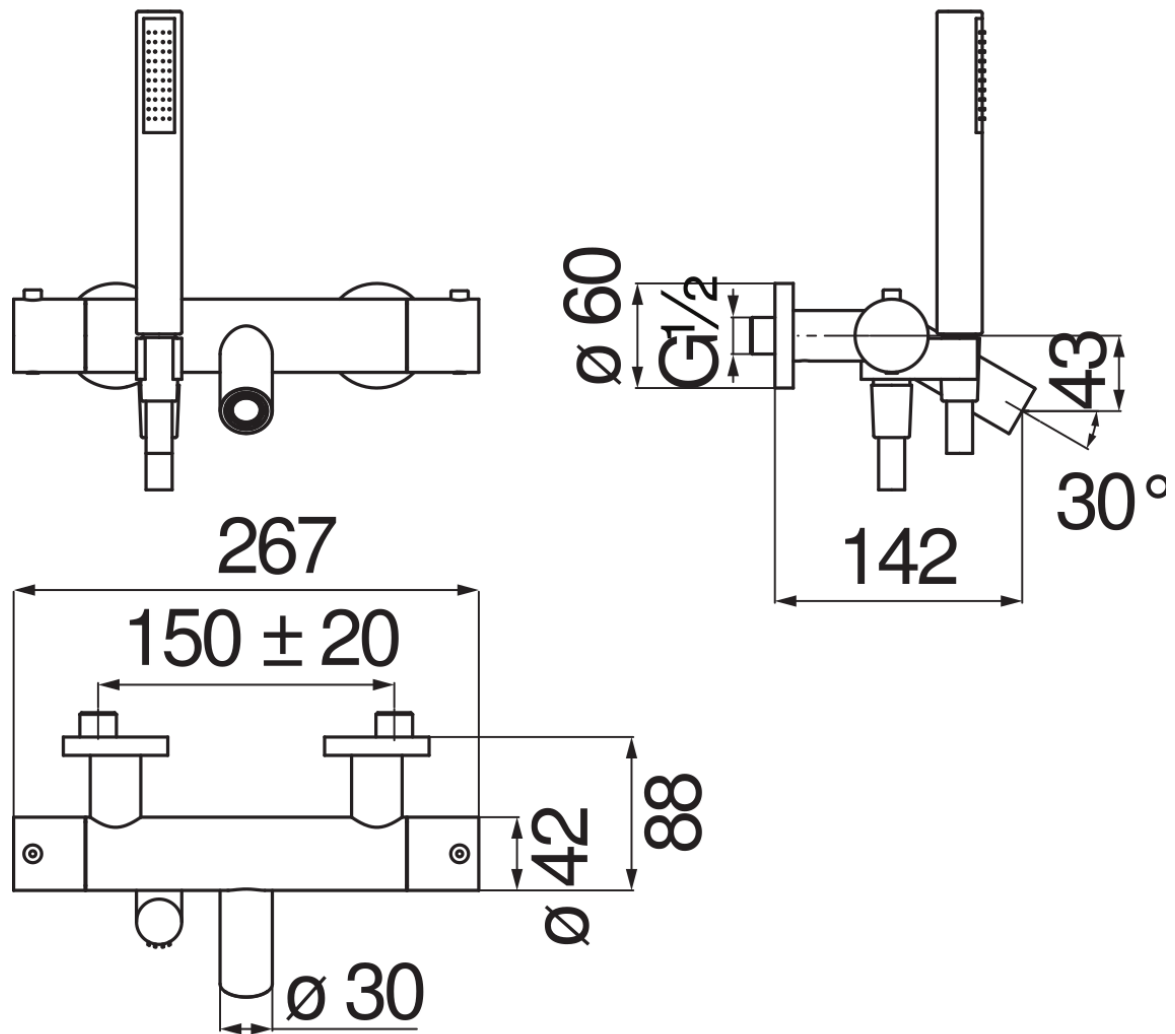

SPECIFICHE

Termostatico esterno con set doccia

Chrome

Blocco di sicurezza 38° C

Valvole antiritorno

Aeratore anticalcare M 24 x 1

Supporto doccetta fisso

Doccetta monogetto e flessibile 150 cm

Imballo: 41 x 21 x 7 cm / 0,006027 m<sup>3</sup> / 3,66 kg

DIAGRAMMA DI PORTATA: ACQUA CALDA/FREDDA

DIAGRAMMA DI PORTATA: ACQUA MISCELATA