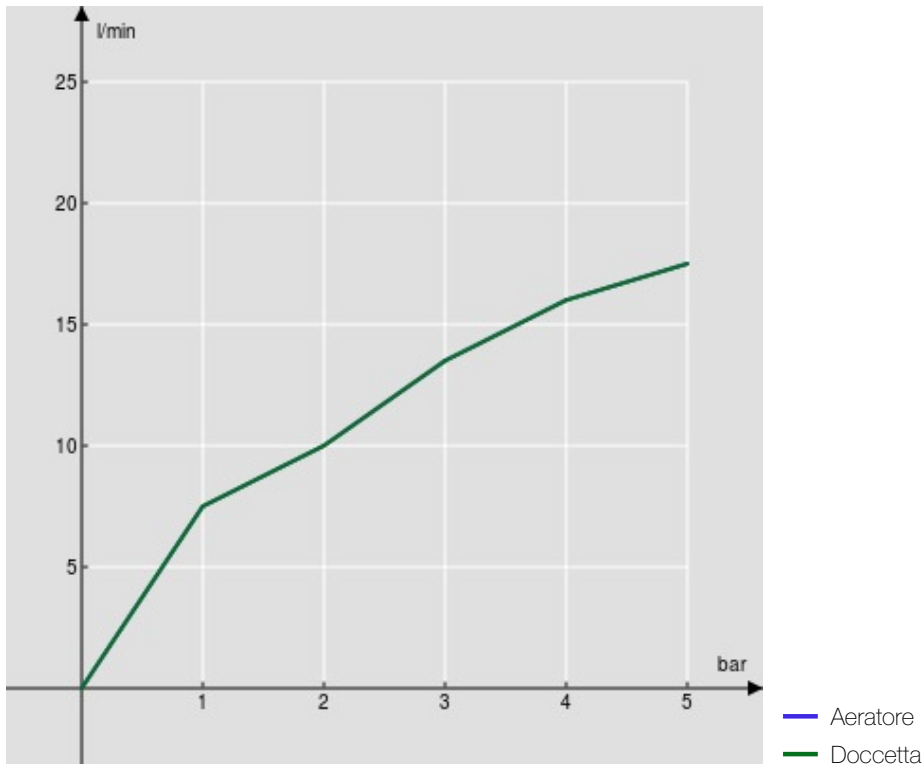

SPECIFICHE

Termostatico esterno con set doccia

Chrome

Blocco di sicurezza 38° C

Valvole antiritorno

Aeratore anticalcare M 24 x 1

Supporto doccetta fisso

Doccetta monogetto e flessibile 150 cm

Imballo: 41 x 21 x 7 cm / 0,006027 m<sup>3</sup> / 3,66 kg

DIAGRAMMA DI PORTATA: ACQUA CALDA/FREDDA

DIAGRAMMA DI PORTATA: ACQUA MISCELATA